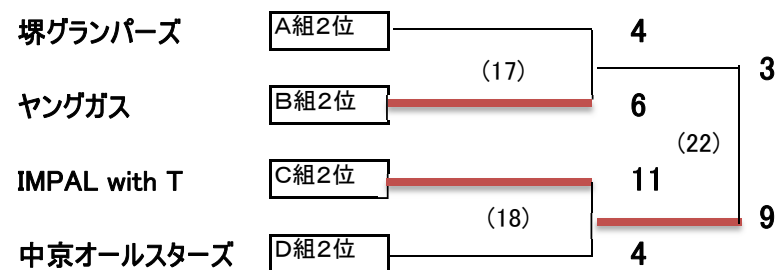

男子 2位トーナメント (15 分)