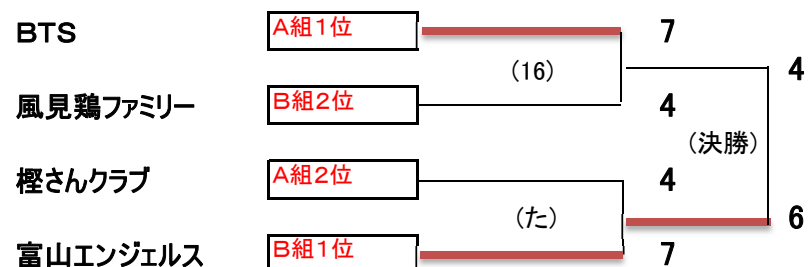

女子 決勝トーナメント (15 分)