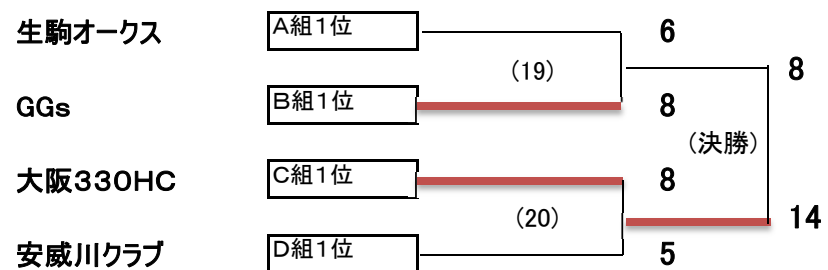

男子 決勝トーナメント (15 分, 決勝のみ前後半)