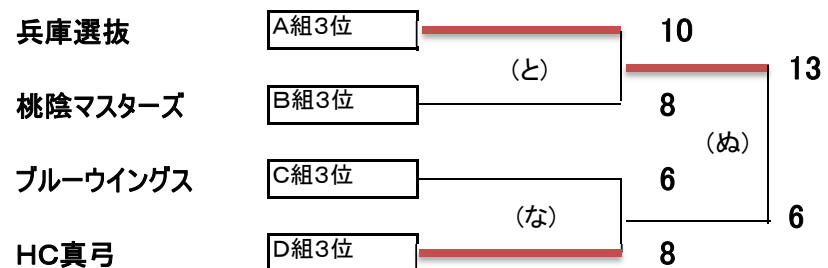

男子 3位トーナメント (15 分)