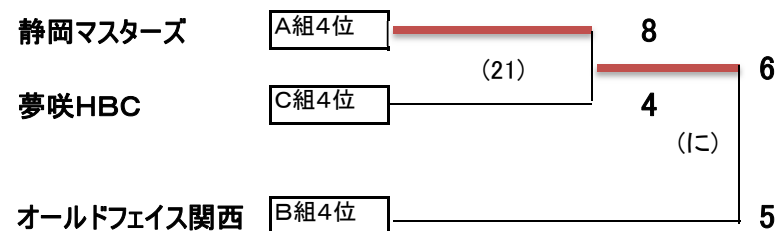

男子 4位トーナメント (15 分)